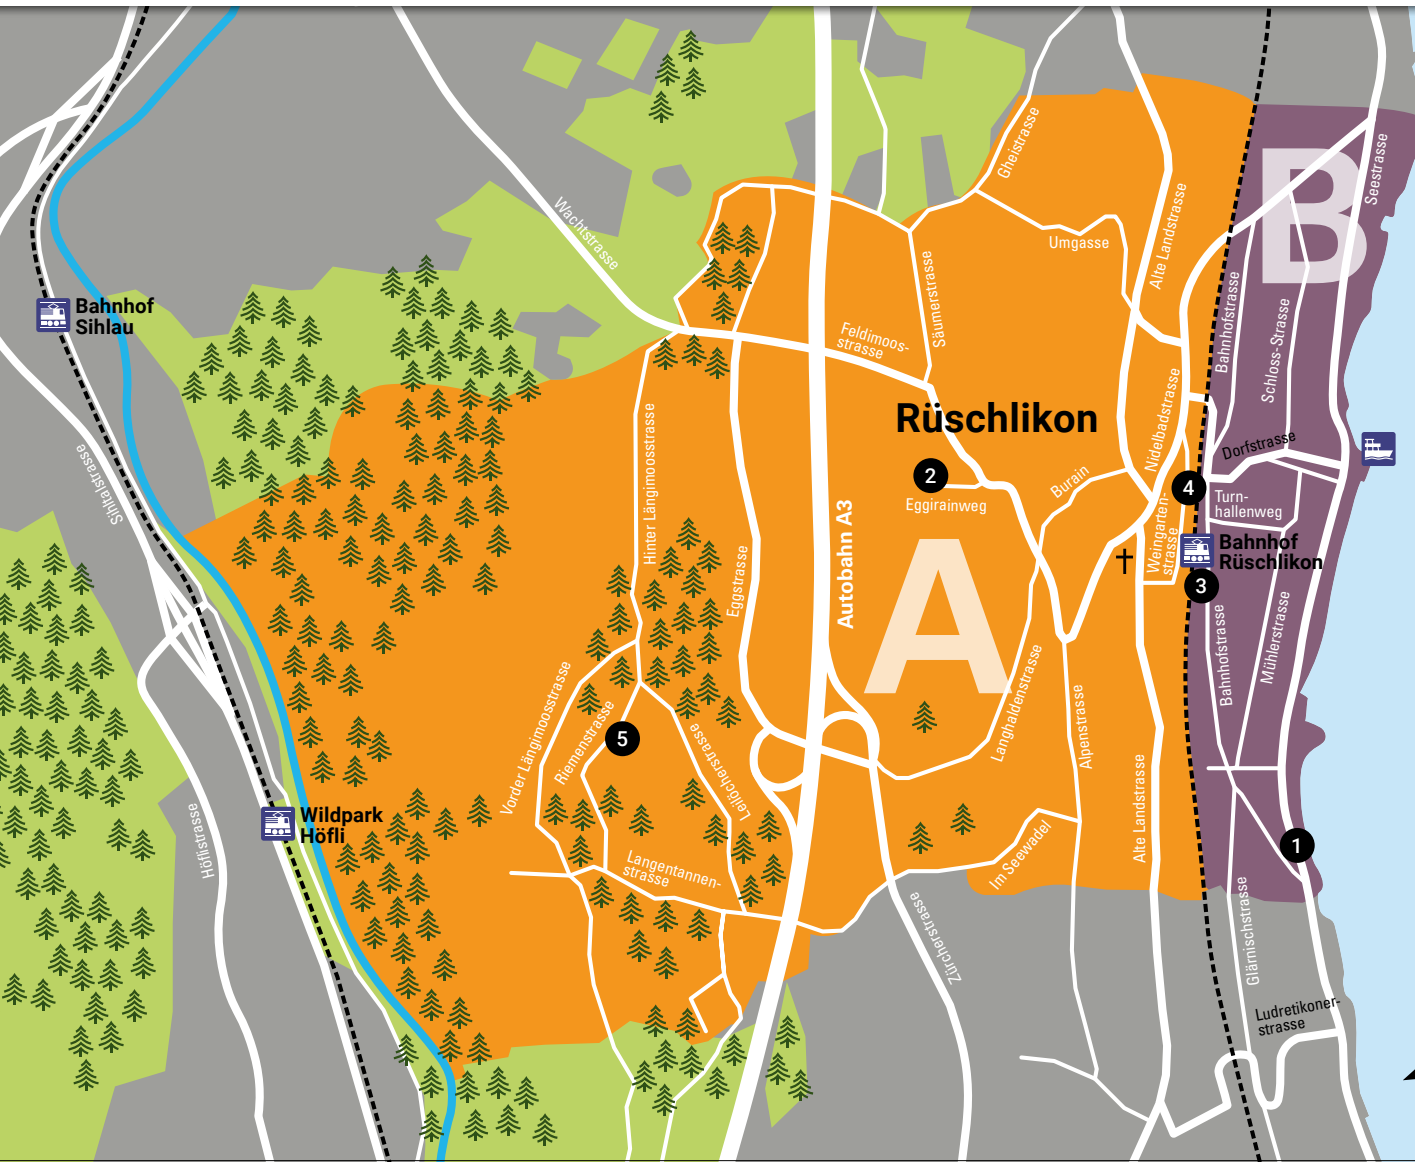

RÜSCHLIKON
Lebensfreude am Zürichsee

Mitglied des Zweckverbands

Entsorgung
Zimmerberg

2023

Entsorgungskalender

Zone **A** Zone **B**

Besuchen Sie
unsere Website.

www.entsorgungrueschlikon.ch

Hier finden Sie weitere Informationen zu den
Sammeltouren, zu den Entsorgungsparks und
zu den Sammelstellen sowie detaillierte Angaben
zu unseren weiteren Services.

Nutzen Sie unseren **SMS-Dienst**
als Erinnerungsfunktion rund um alle
Entsorgungstermine: